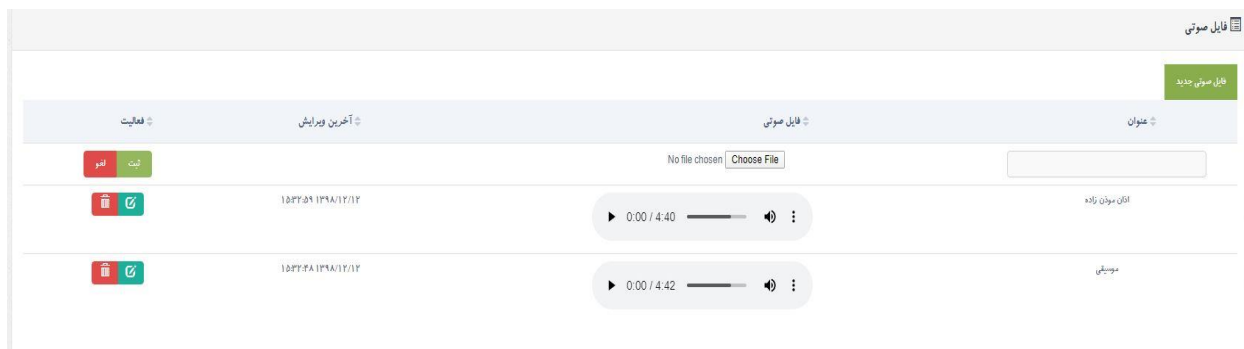

سیستم پخش اذان دلتا(سپاد)

جهت پخش خودکار اذان در زمان نمازهای یومیه ، می توان از سیستم پخش خودکار اذان استفاده کرد. از جمله موارد استفاده این ماژول می توان به موارد زیر اشاره کرد :

1- پخش اذان بر روی گوشی های تلفن رومیزی

2- پخش اذان روی بلندگوها

این سیستم شامل 2 زیر منو می باشد :

1- برنامه زمانی

2- فایل صوتی

در ادامه به توضیح زیر منوی فایل صوتی و برنامه زمانی می پردازیم :

فایل صوتی :

ابتدا در این زیر منو فایل های اذان که میخواهیم به صورت خودکار در زمان های نماز های یومیه پخش شوند را در سیستم قرار میدهیم

به عنوان مثال در تصویر فوق 2 فایل صوتی آپلود شده و برای ایجاد فایل صوتی جدید کافیسست بر روی قسمت فایل صوتی جدید کلیک کرده و فایل خود را در سیستم قرار دهید.

برنامه زمانی :

بعد از آنکه در قسمت فایل صوتی ، فایل های صوتی اذان را آپلود کردیم حال میتوانیم آنها را برای پخش فعال نمائیم